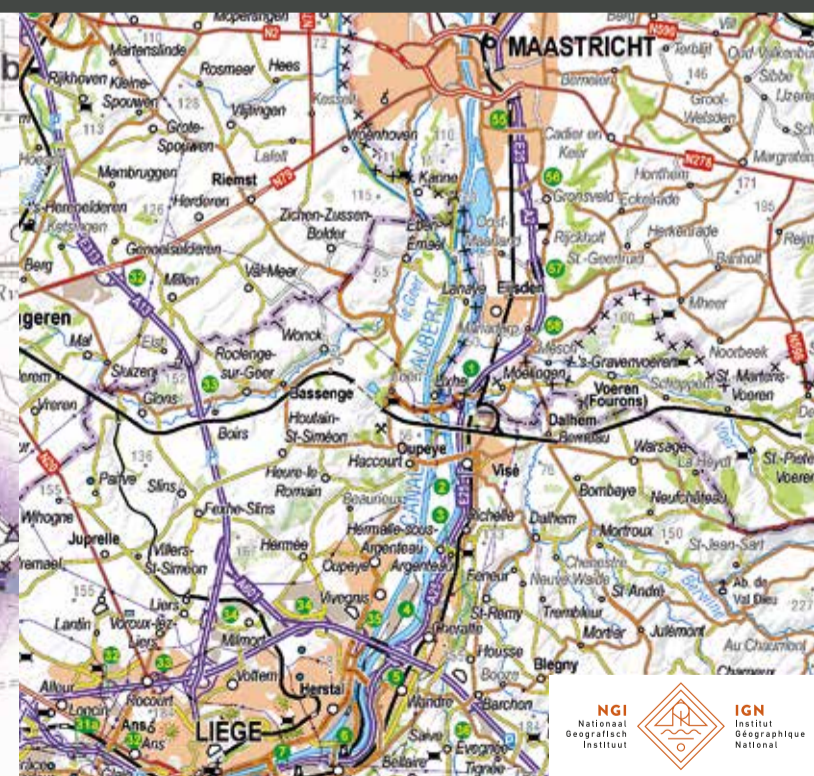

Top250Map, NGI-IGN, © Police Fédérale belge

Sa	So	45	Mo	Di	Mi	Do	Fr	Sa	So	46	Mo	Di	Mi	Do	Fr	Sa
1*	2		3	4	5	6	7	8	9		10	11*	12	13	14	15*

▲ Feiertag in Belgien, Frankreich, Luxemburg, Rheinland-Pfalz und im Saarland
● Feiertag in Belgien und Frankreich
◆ Feiertag in Wallonien
▲ Jour férié en Belgique, en France, au Luxembourg, en Rhénanie-Palatinat et en Sarre
● Jour férié en Belgique et en France
◆ Jour férié en Wallonie