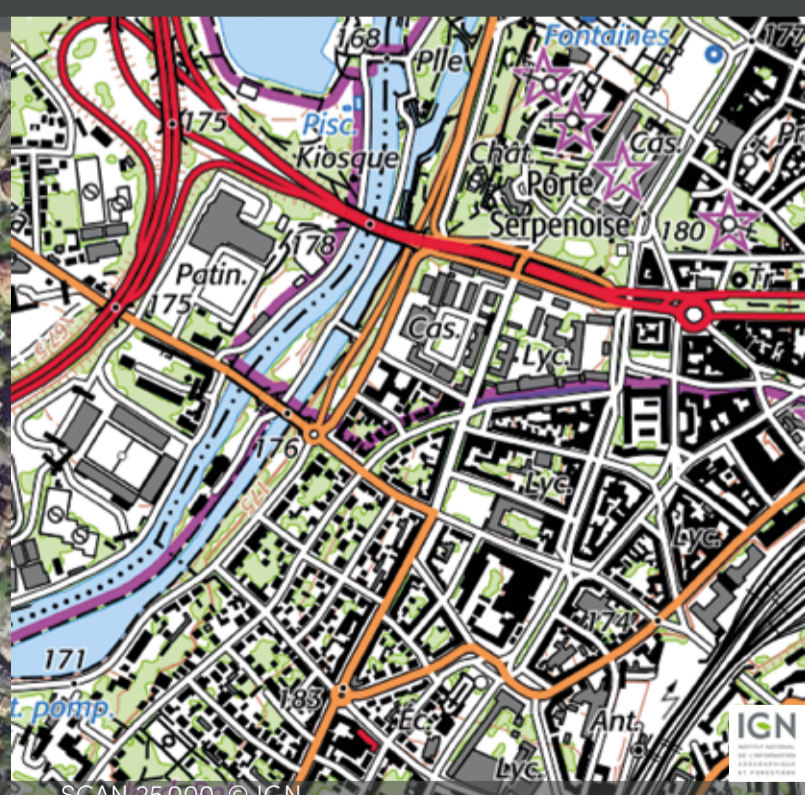

▲ Jour férié en Belgique, Allemagne, France et au Luxembourg

© SDIS57

Januar  
2025  
Janvier

Exercice Interministériel  
Zonal NRBC, Metz

© SDIS57

Orthophoto, © IGN

SCAN 25000, © IGN

Do	Fr	Sa	So	4	Mo	Di	Mi	Do	Fr	Sa	So	5	Mo	Di	Mi	Do	Fr
16	17	18	19		20	21	22	23	24	25	26		27	28	29	30	31
Je	Ve	Sa	Di		Lu	Ma	Me	Je	Ve	Sa	Di		Lu	Ma	Me	Je	Ve