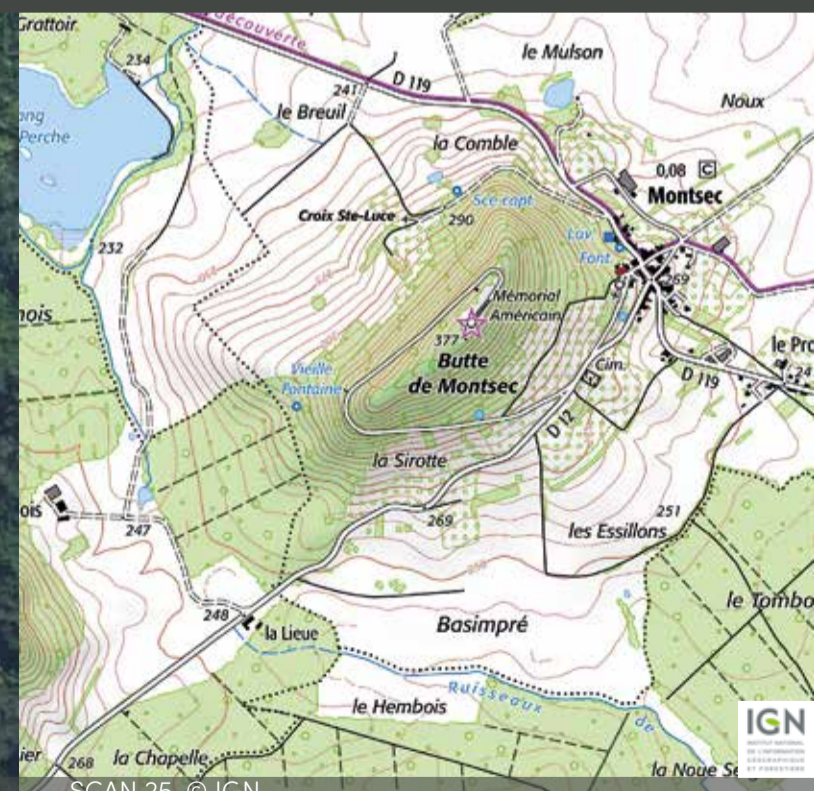

© SDIS55

Dezember  
**2025**  
 Décembre

Protection du  
 mémorial américain,  
 Montsec

© SDIS55

BDOortho, © IGN

SCAN 25, © IGN

49	Mo	Di	Mi	Do	Fr	Sa	So	50	Mo	Di	Mi	Do	Fr	Sa	So	51	Mo
	1	2	3	4	5	6	7		8	9	10	11	12	13	14		15
	Lu	Ma	Me	Je	Ve	Sa	Di		Lu	Ma	Me	Je	Ve	Sa	Di		Lu