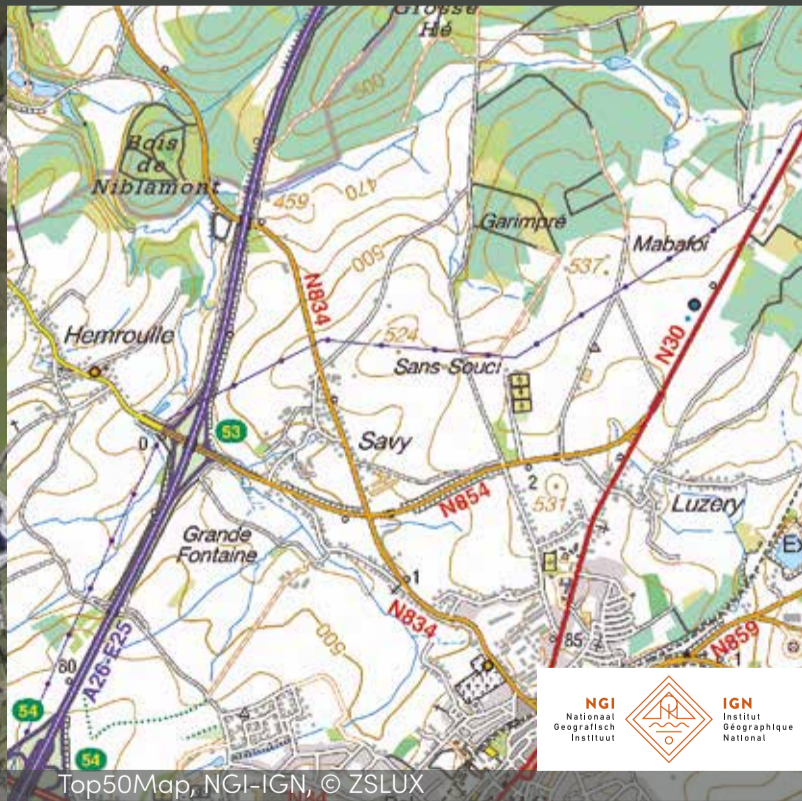

Top50Map, NGI-IGN, © ZSLUX

36	Mo	Di	Mi	Do	Fr	Sa	So	37	Mo	Di	Mi	Do	Fr	Sa	So	38	Mo
	1	2	3	4	5	6	7		8	9	10	11	12	13	14		15
	Lu	Ma	Me	Je	Ve	Sa	Di		Lu	Ma	Me	Je	Ve	Sa	Di		Lu

© CGDIS Luxemburg

September  
**2025**  
 Septembre