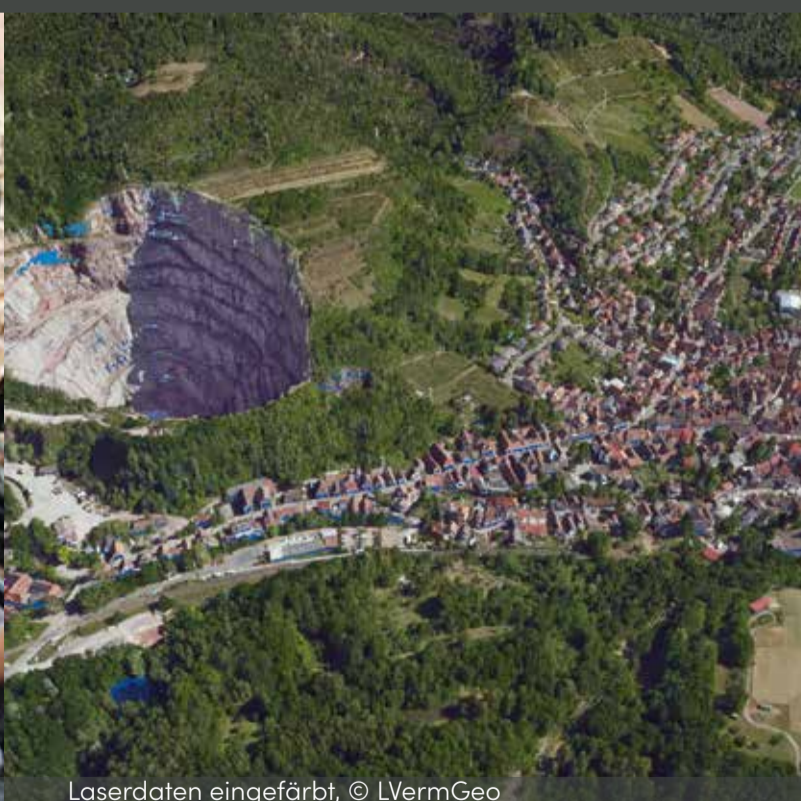

**Passage de la flamme olympique dans la région des trois frontières en 2024**

Pour la deuxième fois de son histoire après 1948, la flamme olympique a traversé les frontières de la Grande Région. La bonne coopération des services de police luxembourgeois, français et allemands ont permis ce passage de la flamme dans la région des trois frontières le 27 juin 2024 à l'occasion des jeux olympiques de Paris 2024.

© Staatskanzlei des Saarlandes

© SIS 54

© Polizei Rheinland-Pfalz/Stephan Dingens

© ILtS Landau

Januar  
2025  
Janvier

Simulation Zuganglück –  
Brand- u. Katastrophenschutzübung, Albersweiler

© ILtS Landau