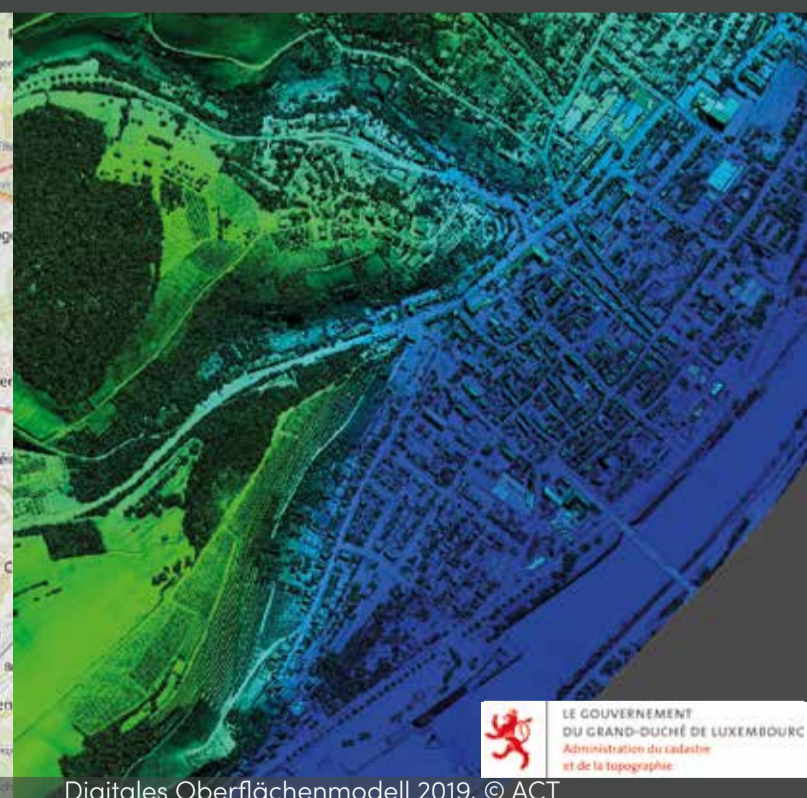

© Police Lëtzebuerg

A p r i l  
**2025**  
 A v r i l

Geschwindigkeits-  
 kontrollen – Speed-  
 marathon, Luxemburg

© Police Lëtzebuerg

Carte topographique 1 : 50 000, © ACT

Digitales Oberflächenmodell 2019, © ACT