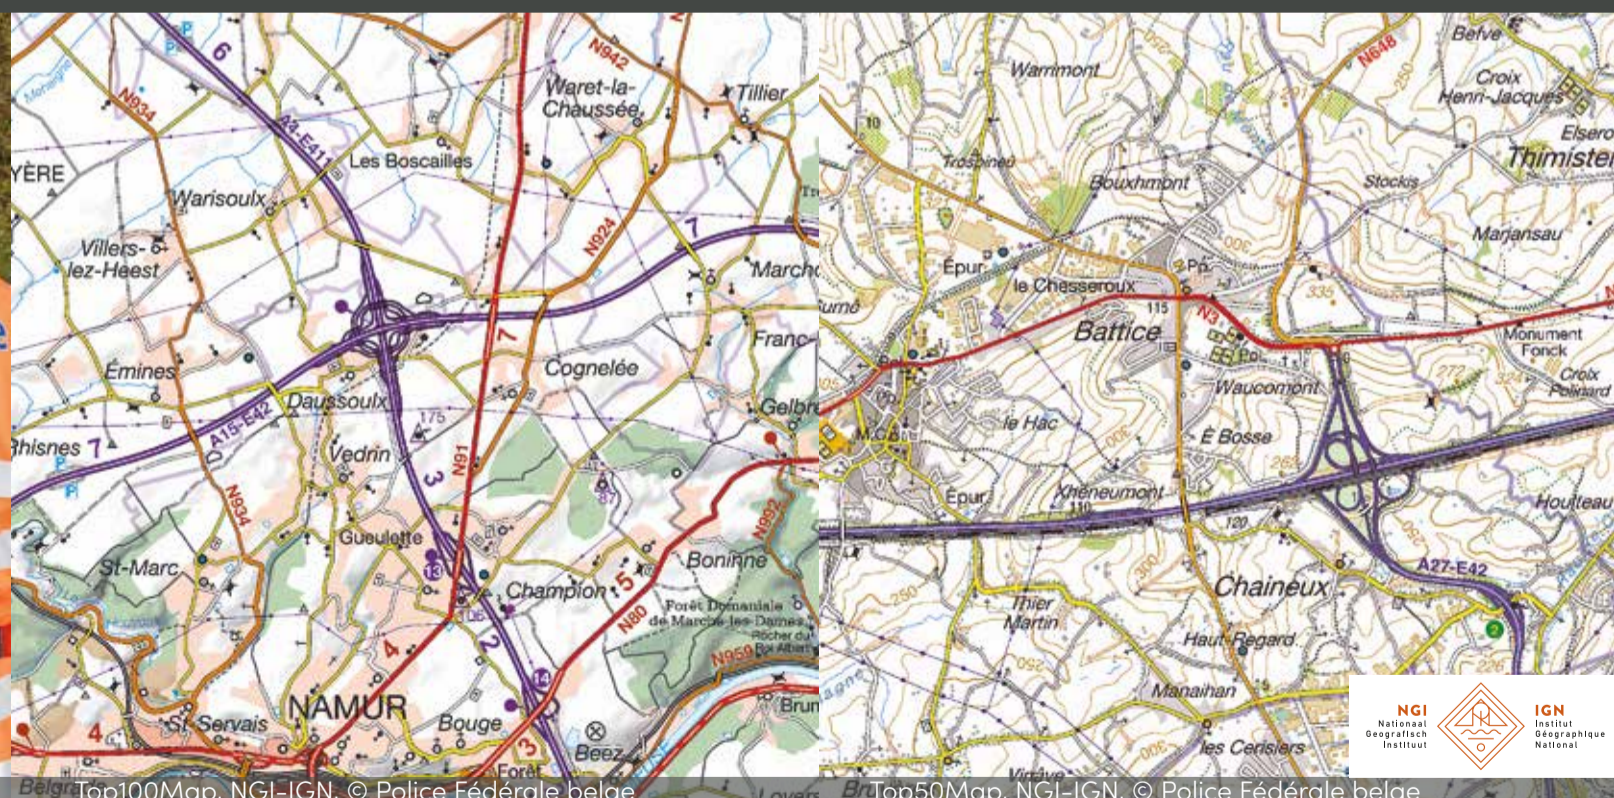

BelgTop100Map, NGI-IGN, © Police Fédérale belge

Fr	Sa	So	32	Mo	Di	Mi	Do	Fr	Sa	So	33	Mo	Di	Mi	Do	Fr
1	2	3		4	5	6	7	8	9	10		11	12	13	14	15▲
Ve	Sa	Di		Lu	Ma	Me	Je	Ve	Sa	Di		Lu	Ma	Me	Je	Ve

▲ Feiertag in Belgien, Frankreich, Luxemburg und im Saarland

▲ Jour férié en Belgique, France, au Luxembourg et en Sarre