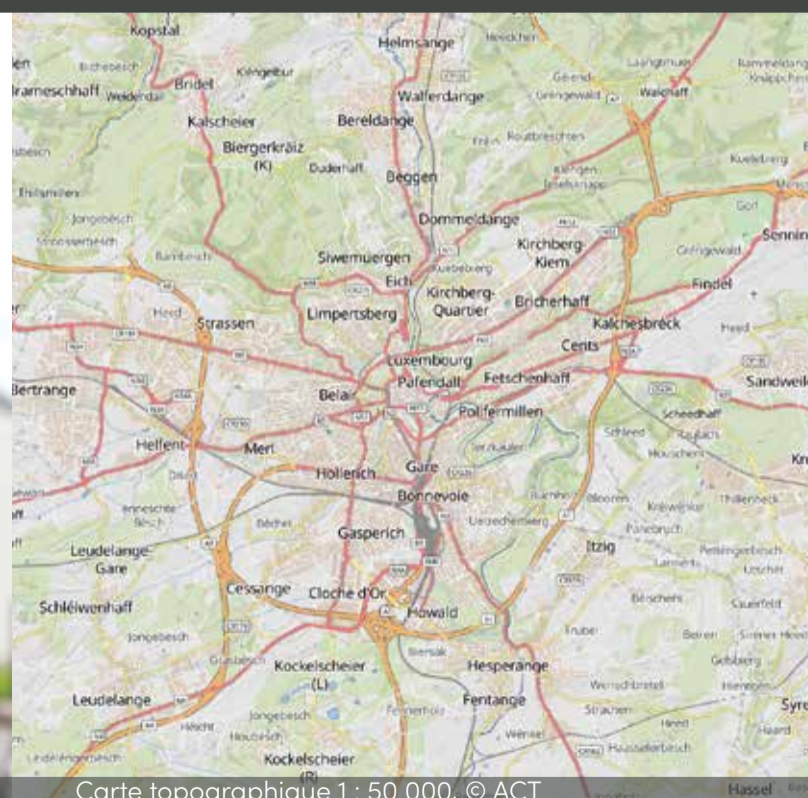

© Police Lëtzebuerg

A p r i l  
**2025**  
 A v r i l

Geschwindigkeits-  
 kontrollen – Speed-  
 marathon, Luxemburg

© Police Lëtzebuerg

Carte topographique 1 : 50 000, © ACT

Digitales Oberflächenmodell 2019, © ACT