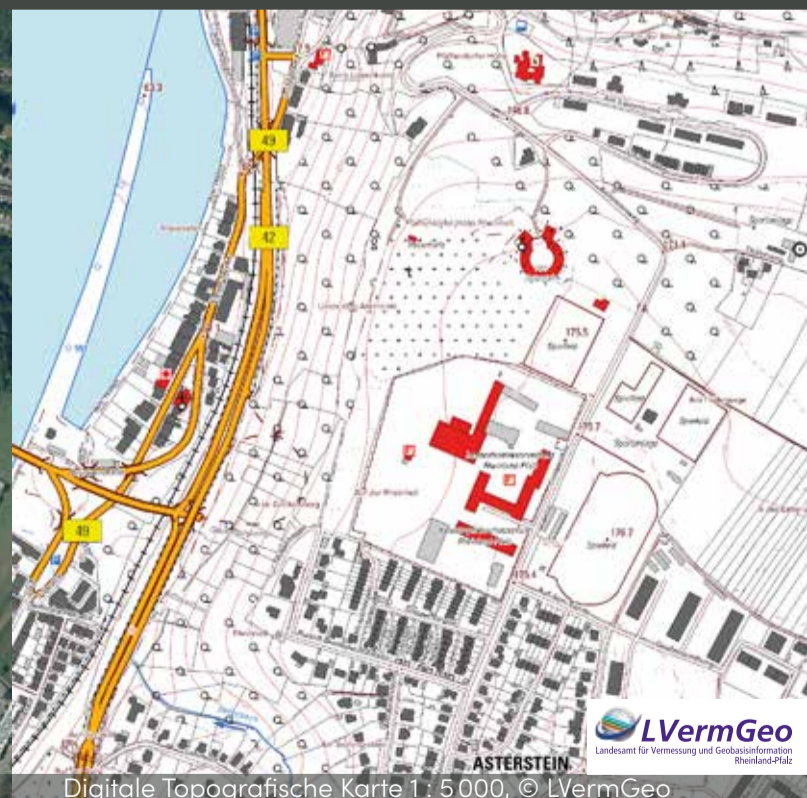

Digitale Topografische Karte 1: 5000, © LVermGeo

Di	Mi	Do	Fr	Sa	So	28	Mo	Di	Mi	Do	Fr	Sa	So	29	Mo	Di
1	2	3	4	5	6		7	8	9	10	11	12	13		14[▲]	15
Ma	Me	Je	Ve	Sa	Di		Lu	Ma	Me	Je	Ve	Sa	Di		Lu	Ma

▲ Feiertag in Frankreich

▲ Jour férié en France