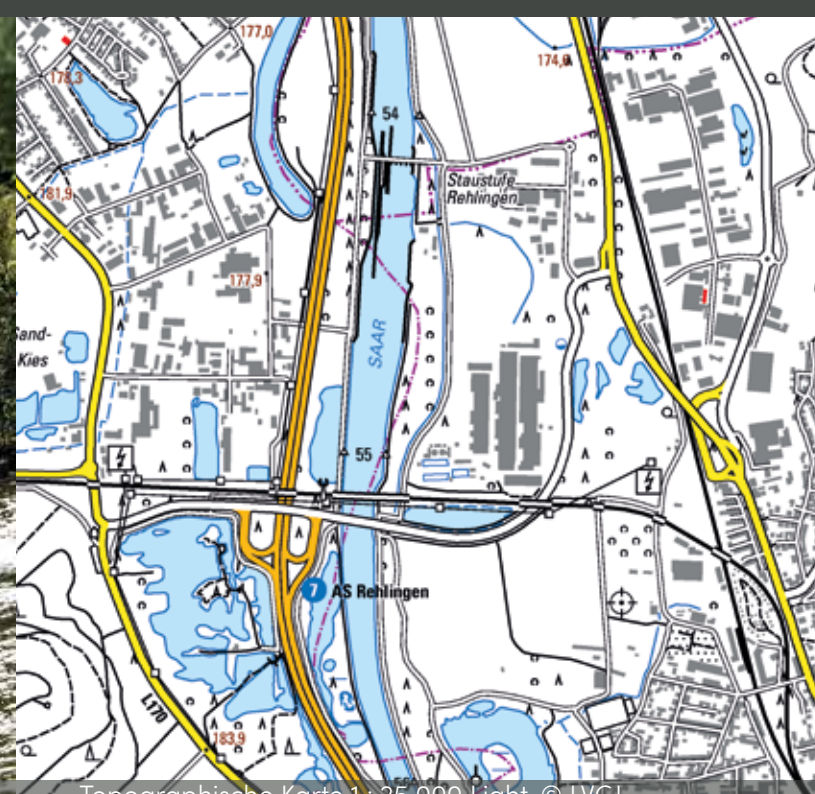

Topographische Karte 1 : 25 000 Light, © LVGL