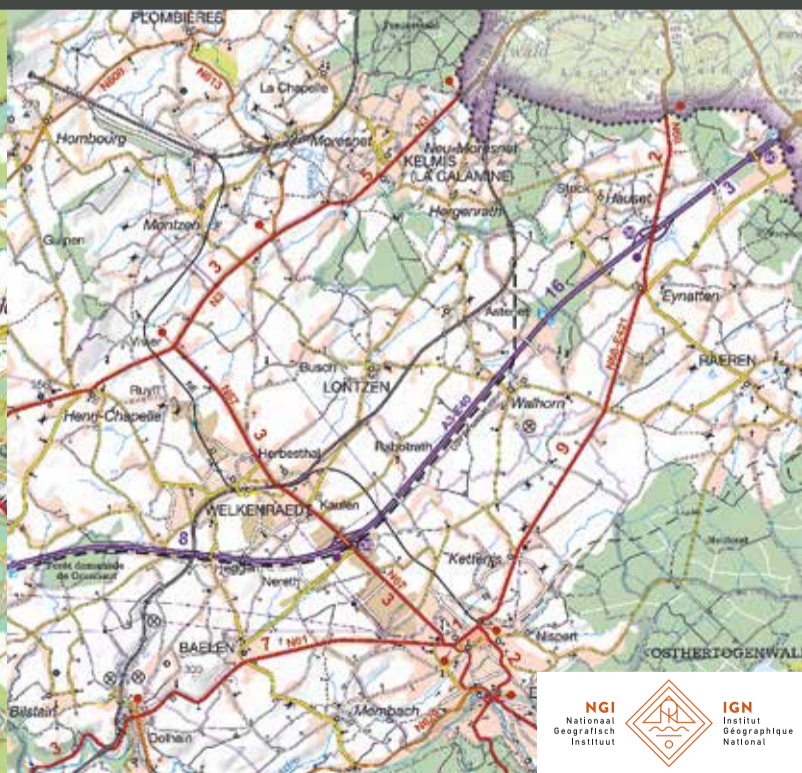

© Police Fédérale belge

M a i  
**2025**  
 M a i

Polizei auf Streife,  
 Eupen

© Police Fédérale belge

Top50Map, NGI-IGN, © Police Fédérale belge

Top100Map, NGI-IGN, © Police Fédérale belge

Do	Fr	Sa	So	19	Mo	Di	Mi	Do	Fr	Sa	So	20	Mo	Di	Mi	Do
1 <sup>▲</sup>	2	3	4	5	6	7	8 <sup>●</sup>	9	10	11	12	13	14	15	16	17
Je	Ve	Sa	Di	Lu	Ma	Me	Je	Ve	Sa	Di	Lu	Ma	Me	Je	Fr	Sa